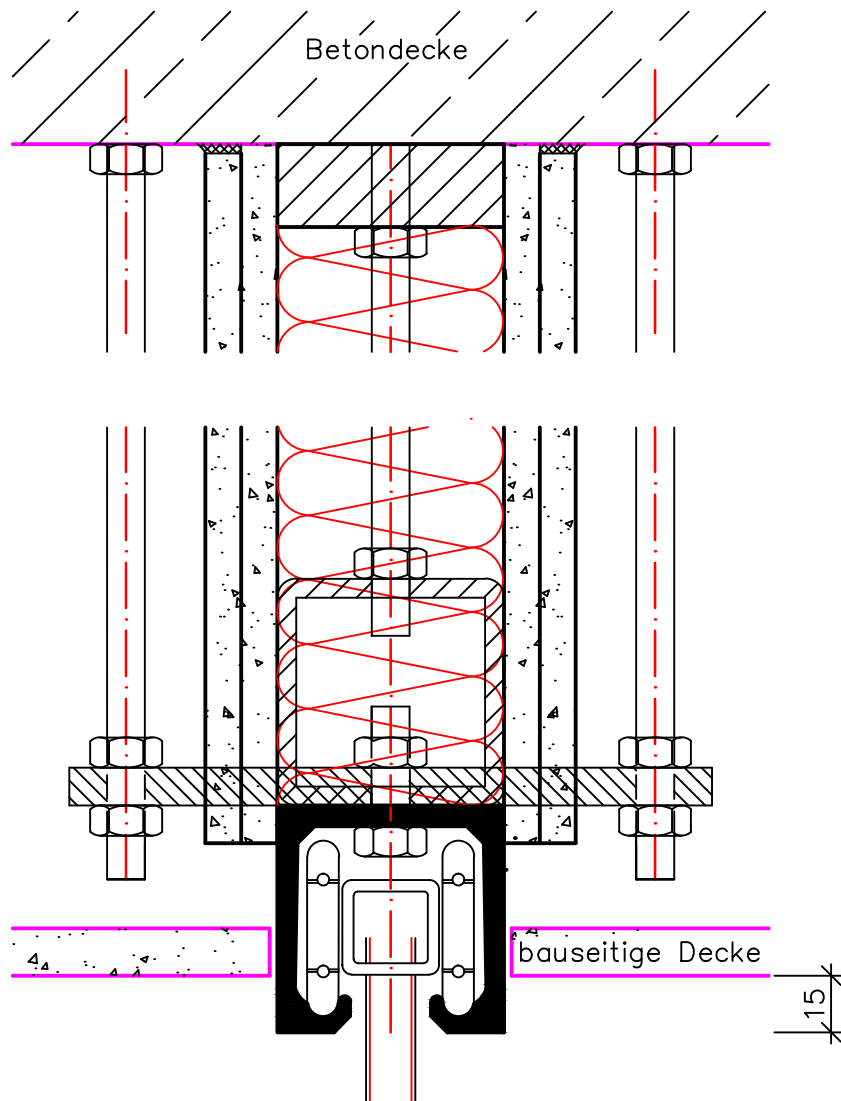

Abhängung mit Gewindestangen und Flachstahlplatte
Abschottung 2-fach

Karl Günther GmbH & Co.
Uhlandstraße 13
72293 Glatten
Tel. 07443 / 9618-0 Fax 9618-30
www.karlguenther.de

Typ:	Abhängungsvarianten	
Bezeichnung:	1-Punkt, Flachstahl	
Zeichnungsnr.:	8-04	
Maßstab:	1:2	05.06.14